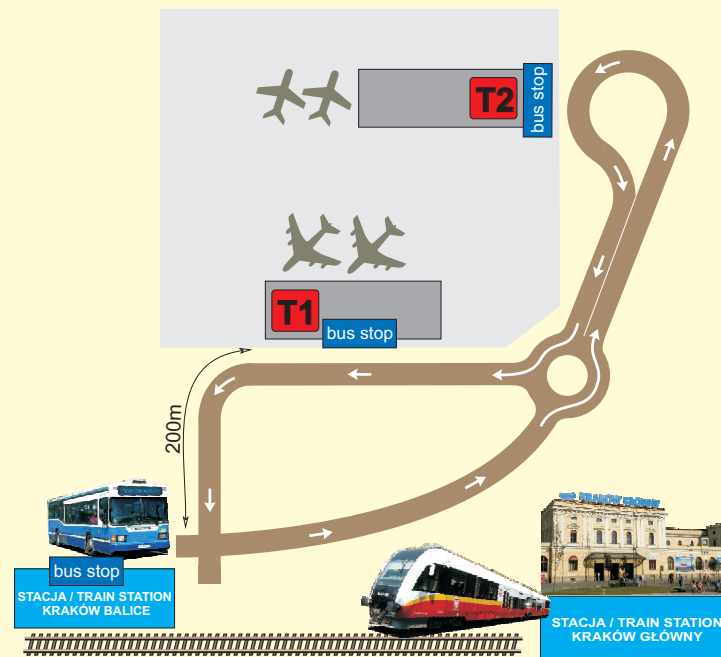

**Rozkład jazdy Kraków Główny - Kraków Port Lotniczy**  
**Timetable Kraków Główny - Kraków Airport**  
**OBOWIAZUJE OD 13 WRZEŚNIA 2010R.**

ODJAZD DEPARTURE TRAIN STATION KRAKÓW CENTRE	PRZYJAZD ARRIVAL TRAIN STATION KRAKÓW BALICE	ODJAZD DEPARTURE TRAIN STATION KRAKÓW BALICE	PRZYJAZD ARRIVAL TRAIN STATION KRAKÓW CENTRE
4.00	4.17	4.24	4.41
5.00	5.17	5.24	5.41
6.00*	6.17*	6.24	6.41
7.00*	7.17*	7.24	7.41
7.30*	7.47*	7.54	8.11
8.00*	8.17*	8.24	8.41
8.30	8.47	8.54	9.11
9.00	9.17	9.24	9.41
9.30	9.47	9.54	10.12
10.00	10.17	10.24	10.41
10.30	10.47	10.54	11.11
11.00	11.17	11.24	11.41
11.30	11.47	11.54	12.12
12.00	12.17	12.24	12.41
12.30	12.47	12.54	13.11
13.00	13.17	13.24	13.41
13.30	13.47	13.54	14.11
14.00	14.17	14.24	14.42
14.30	14.47	14.54*	15.11*
15.00	15.17	15.24	15.42
15.30	15.47	15.54*	16.12*
16.00	16.17	16.24*	16.42*
16.30	16.47	16.54*	17.11*
17.00	17.17	17.24	17.41
17.30	17.47	17.54	18.11
18.00	18.17	18.24	18.41
19.00	19.17	19.24	19.42
20.00	20.17	20.24	20.41
21.00	21.17	21.27	21.44
22.00	22.17	22.29	22.46
22.50	23.07	23.24	23.41

\*) -pociąg zatrzymuje się na stacji Kraków Łobzów.  
 \*) -this train is stopping at the Kraków Łobzów station.

**Zobacz trasę SHUTTLE BUS:**  
**See SHUTTLE BUS routes:**

**Bezpłatny autobus stacja Kraków Balice - terminale.**  
 Free Shuttle Bus from Kraków-Balice station to terminals.

**T1 Terminal pasażerski międzynarodowy.**  
 International passenger terminal.

**T2 Terminal pasażerski krajowy.**  
 Domestic passenger terminal.

**Bilety do kupienia:**  
**terminal pasażerski T1, stacja Kraków Główny, pociąg.**  
 Ticket can be purchased:  
 passenger terminal T1, Kraków Główny station, train.

**Odjazd i przyjazd szynobusu - peron 1 w stacji Kraków Główny.**  
 Departure and arrival - Kraków Główny station, platform 1.

**Cena biletu w jedną stronę kupowanego w pociągu**  
**lub w kasie na Dworcu Głównym PKP: 8,00 PLN**  
**Cena biletu kupowanego w automatach kasowych: 7,00 PLN**