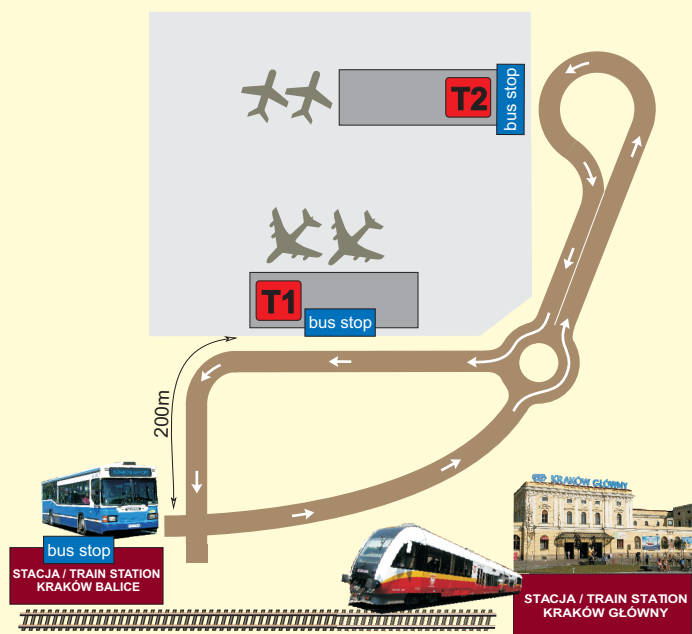

Rozkład jazdy Kraków Główny - Kraków Port Lotniczy
Timetable Kraków Główny - Kraków Airport

Zobacz trasę SHUTTLE BUS:
See SHUTTLE BUS routes:

ODJAZD DEPARTURE TRAIN STATION KRAKÓW CENTRE	PRZYJAZD ARRIVAL TRAIN STATION KRAKÓW BALICE	ODJAZD DEPARTURE TRAIN STATION KRAKÓW BALICE	PRZYJAZD ARRIVAL TRAIN STATION KRAKÓW CENTRE
4.00	4.17	0.10	0.27
5.00	5.17	4.24	4.41
6.00*	6.17*	5.24	5.41
7.00*	7.17*	6.24	6.41
7.30*	7.47*	7.24	7.41
8.00*	8.17*	7.54	8.11
8.30	8.47	8.24	8.41
9.00	9.17	8.54	9.11
9.30	9.47	9.24	9.41
10.00	10.17	9.54	10.12
10.30	10.47	10.24	10.41
11.00	11.17	10.54	11.11
11.30	11.47	11.24	11.41
12.00	12.17	11.54	12.12
12.30	12.47	12.24	12.41
13.00	13.17	12.54	13.11
13.30	13.47	13.24	13.41
14.00	14.17	13.54	14.11
14.30	14.47	14.24*	14.42*
15.00	15.17	14.54	15.11
15.30	15.47	15.24*	15.42*
16.00	16.17	15.54*	16.12*
16.30	16.47	16.24*	16.42*
17.00	17.17	16.54	17.11
17.30	17.47	17.24	17.41
18.00	18.17	17.54	18.11
19.00	19.17	18.24	18.41
20.00	20.17	19.24	19.42
21.00	21.17	20.24	20.41
22.00	22.17	21.27	21.44
23.00	23.17	22.29	22.46

Bezpłatny autobus stacja Kraków Balice - terminale.
 Free Shuttle Bus from Kraków-Balice station to terminals.

T1 Terminal pasażerski międzynarodowy.
 International passenger terminal.

T2 Terminal pasażerski krajowy.
 Domestic passenger terminal.

Bilety do kupienia:
 terminal pasażerski T1, stacja Kraków Główny, pociąg.
 Ticket can be purchased:
 passenger terminal T1, Kraków Główny station, train.

Odjazd i przyjazd szynobusu - peron 1 w stacji Kraków Główny.
 Departure and arrival - Kraków Główny station, platform 1.