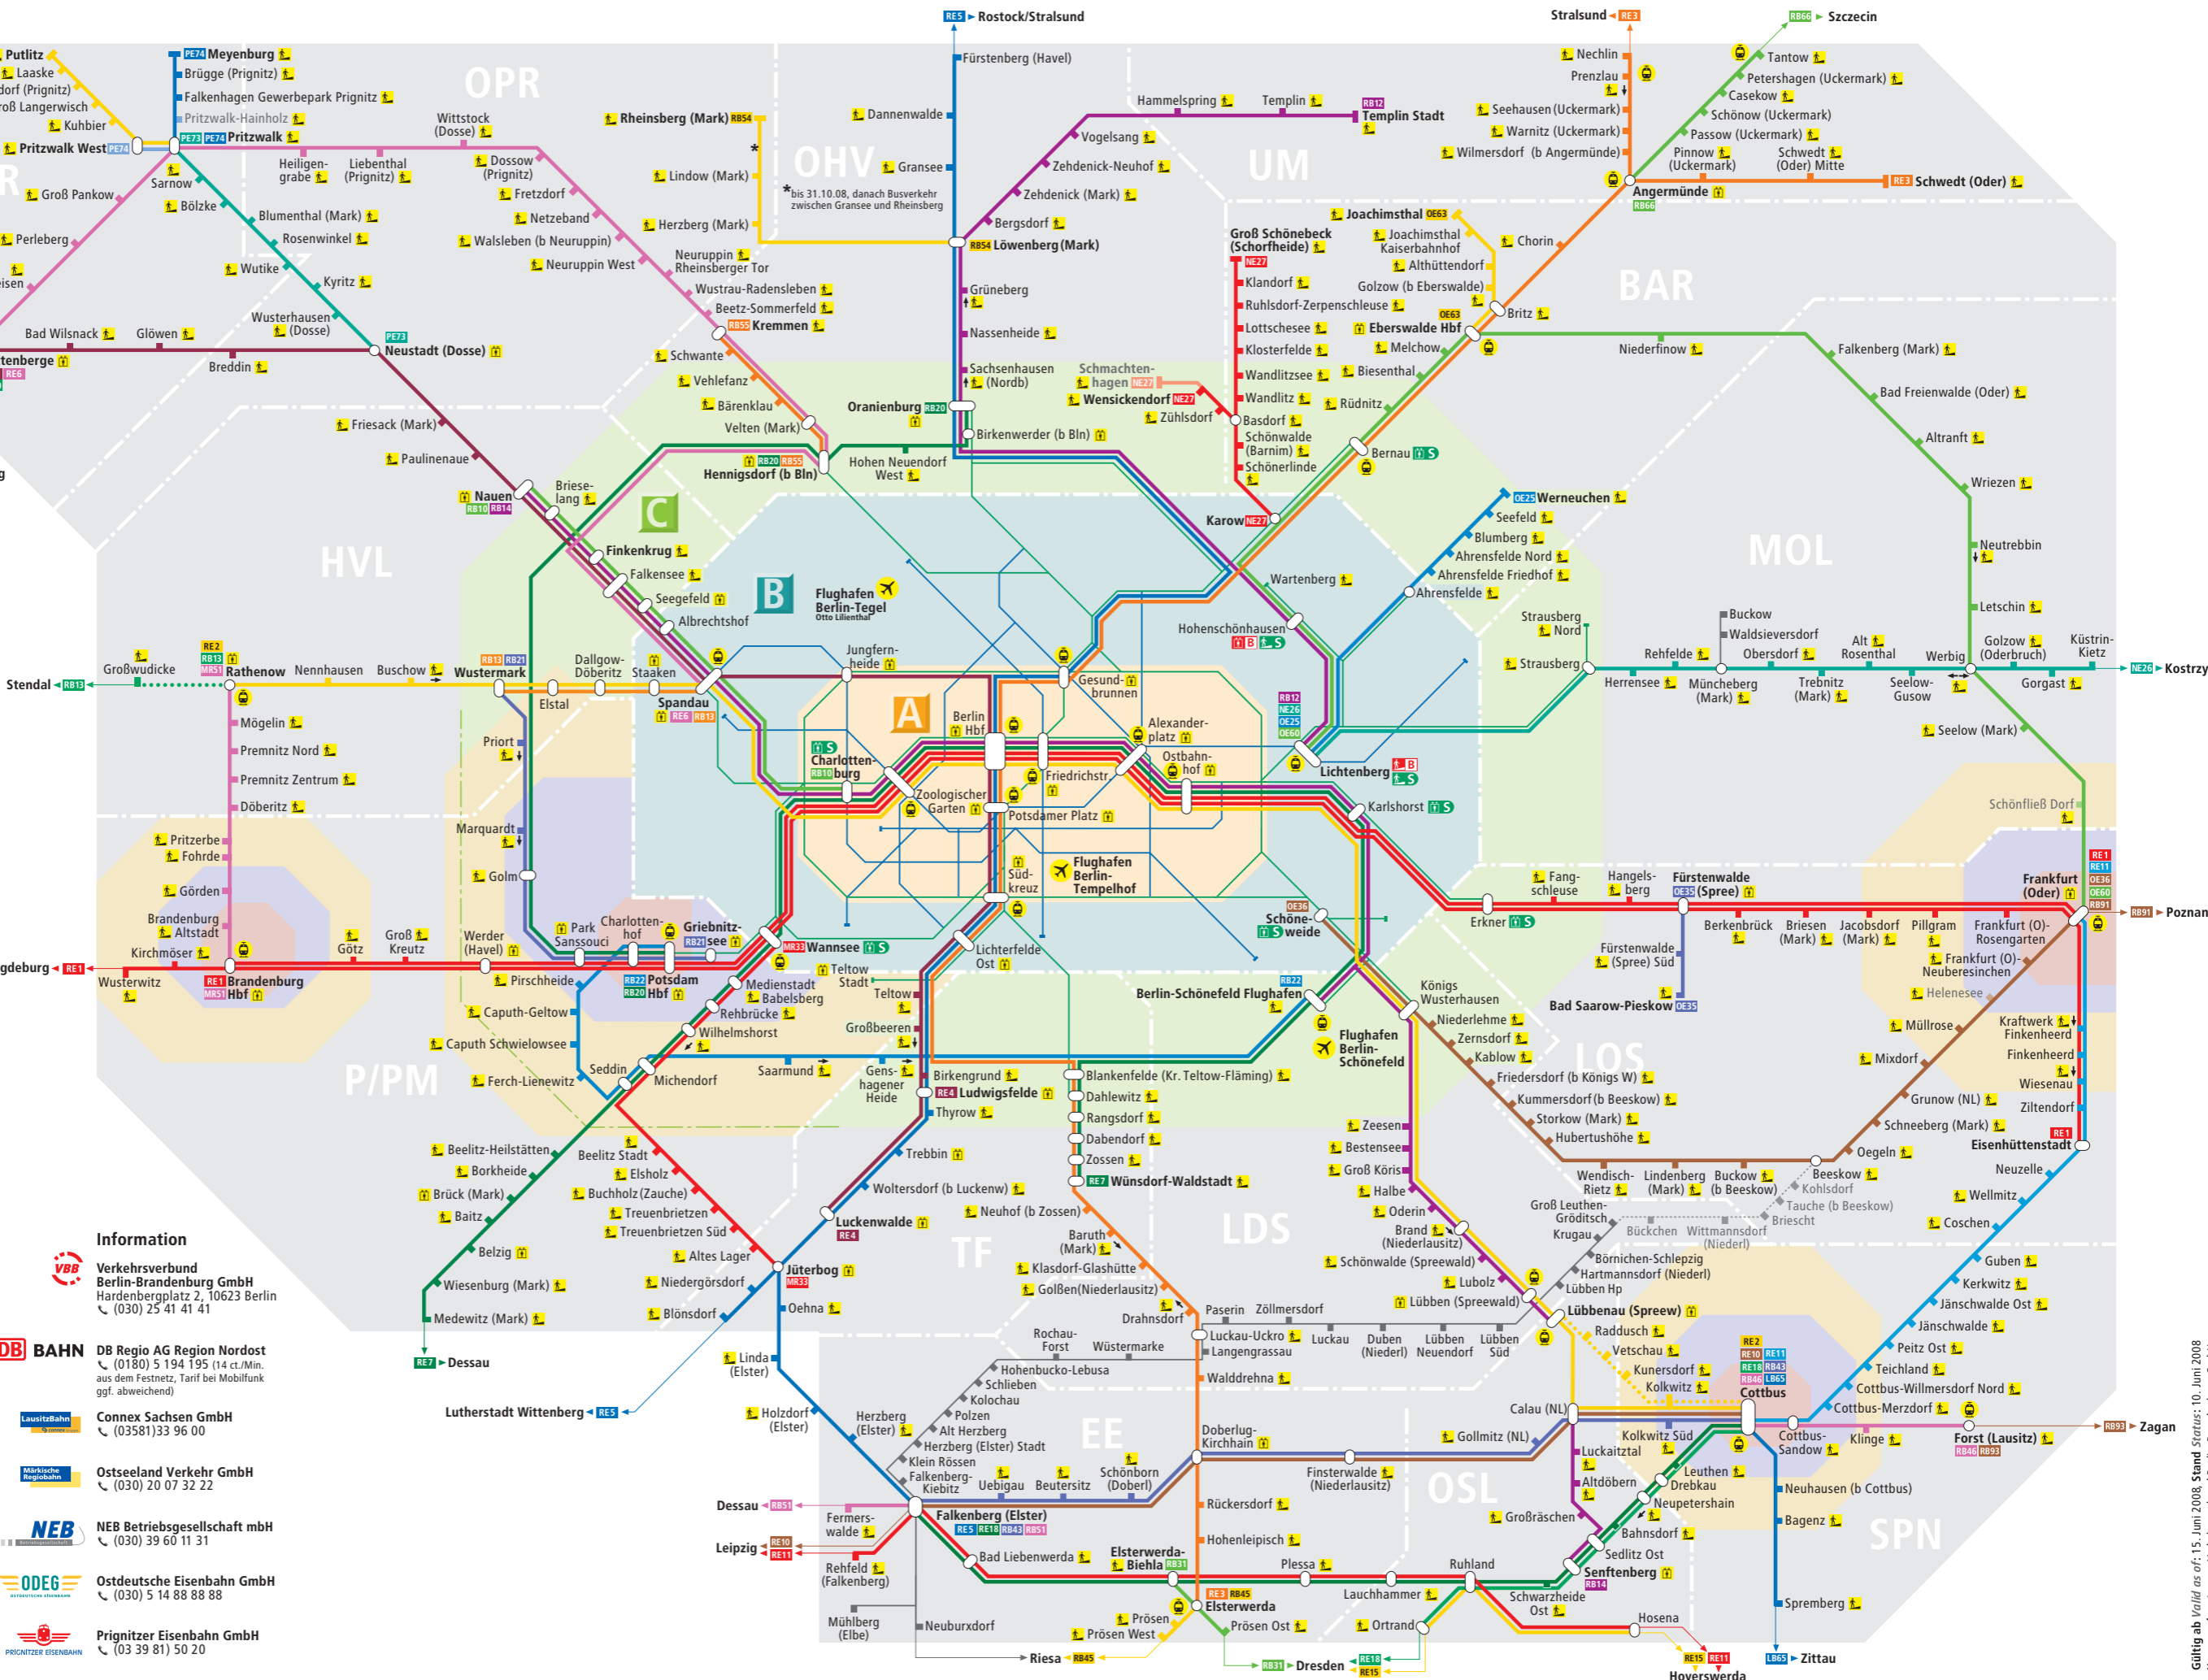

**Verkehrsverbund Berlin-Brandenburg**  
Alles ist erreichbar.

- ### Legende
- Linie des Regionalverkehrs mit Bahnhof und Umsteigebahnhof  
*Line of regional railways, changing train optional*
  - Linie bzw. Bahnhof wird nicht regelmäßig bedient  
*Line/station served seasonal or at weekends only*
  - Ersatzverkehr  
*Under construction, service by bus*
  - S-Bahn-Linie (keine Zwischenhalte dargestellt)  
*Suburban train line*
  - U-Bahn-Linie (keine Zwischenhalte dargestellt)  
*Underground line*
  - Saison bzw. Wochenendverkehr VBB Tarif gilt nicht auf diesen Linien  
*Line served seasonal or at weekends only. Special fares.*
  - Strecke in Planung  
*Transportation line planned*
  - Fernbahnhof  
*Long-distance railway station*
  - Barrierefreier Zugang/Aufzug zum Bahnhof  
*Entrance barrier-free/Lift to the station*
  - Barrierefreier Zugang/Aufzug nur zu den angegebenen Verkehrsmitteln  
*Entrance barrier-free/Lift to the stated means of transportation only*
  - Zugang zum Bahnhof über Rampe  
*Entrance via ramp to the station*
  - Zugang über Rampe nur zu den angegebenen Verkehrsmitteln  
*Entrance via ramp to the stated means of transportation only*
  - Tarifgebiet VBB  
*Area of VBB-network*
  - Tarifbereich Berlin  
*Fare zone Berlin*
  - Tarifgrenze Teilbereich Berlin C  
*Borderline fare zones Berlin C*
  - Tarifbereich Kreisfreie Städte Brandenburg/Havel, Cottbus, Frankfurt (Oder), Potsdam  
*Fare zones Brandenburg/Havel, Cottbus, Frankfurt (Oder), Potsdam*

### Information

**VBB Verkehrsverbund Berlin-Brandenburg GmbH**  
Hardenbergplatz 2, 10623 Berlin  
☎ (030) 25 41 41 41

**DB BAHN** DB Regio AG Region Nordost  
☎ (0180) 5 194 195 (14 ct./Min. aus dem Festnetz, Tarif bei Mobilfunk ggf. abweichend)