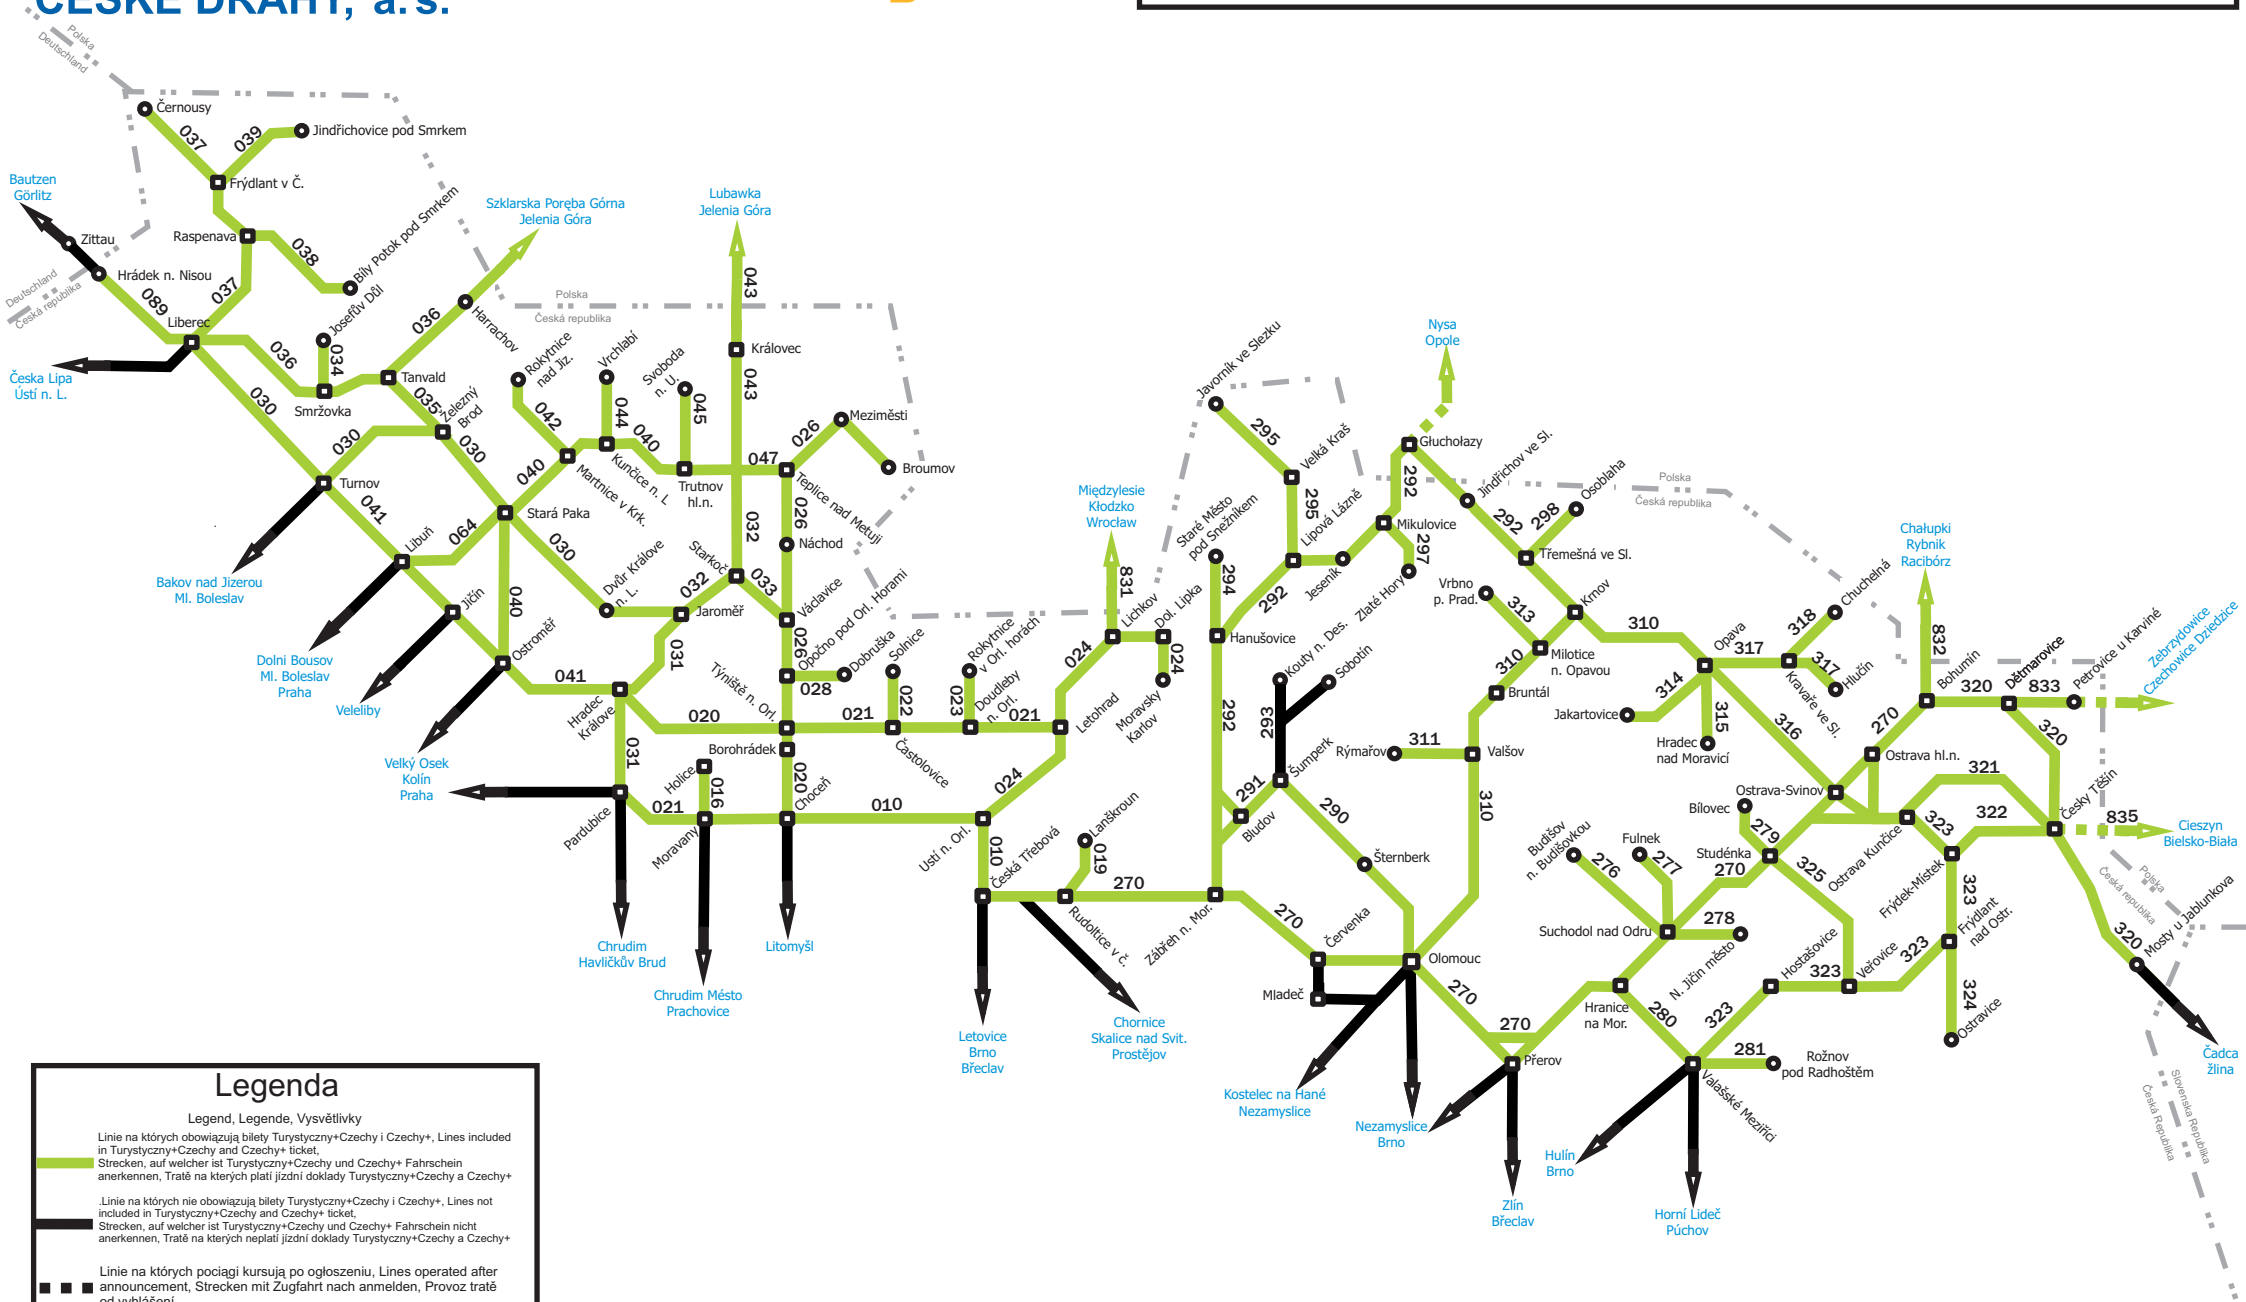

ČESKÉ DRÁHY, a.s.

Obszar obowiązywania biletu Turystycznego+Czechy i Czechy+  
Zone boundary Turystyczny+Czechy and Czechy+ ticket  
Tarifzone Turystyczny+Czechy und Czechy+ Fahrkarte  
Obvod platnosti jízdenky Turystyczny+Czechy a Czechy+

### Legenda

Legend, Legende, Vysvětlivky

Linie na kterých obowiązuja bilety Turystyczny+Czechy i Czechy+, Lines included in Turystyczny+Czechy and Czechy+ ticket.  
Streken, auf welcher ist Turystyczny+Czechy und Czechy+ Fahrchein anerkennen, Trate na kterých plati jízdní doklady Turystyczny+Czechy a Czechy+

Linie na kterých nie obowiązuja bilety Turystyczny+Czechy i Czechy+, Lines not included in Turystyczny+Czechy and Czechy+ ticket.  
Streken, auf welcher ist Turystyczny+Czechy und Czechy+ Fahrchein nicht anerkennen, Trate na kterých neplati jízdní doklady Turystyczny+Czechy a Czechy+

Przewozy Regionalne

Koleje Dolnośląskie